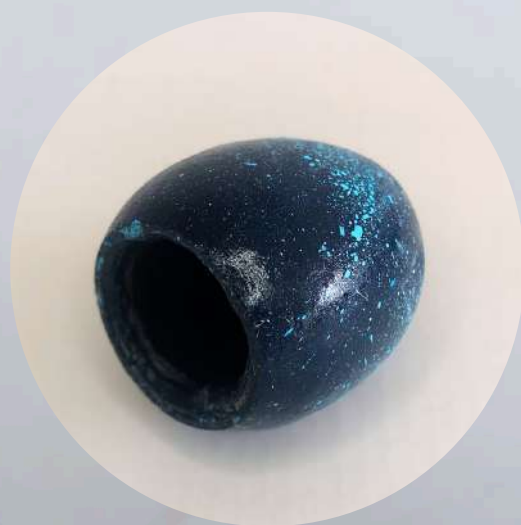

COLLECTION PRINTEMPS

Découvrez tout ce qui rend la fête de Pâques encore plus belle, avec les lapins d'oeufs pour cacher les chocolats. Fabriqué à base de résine de pin éco-certifié, cire végétale, pigment végétal et scieur de bois ou liège ou déchet végétal.

Oeufs de lapin no.2

CODE PRODUIT : LEMD500074

H 11 cm x D 6 cm

€ 8,33 HT