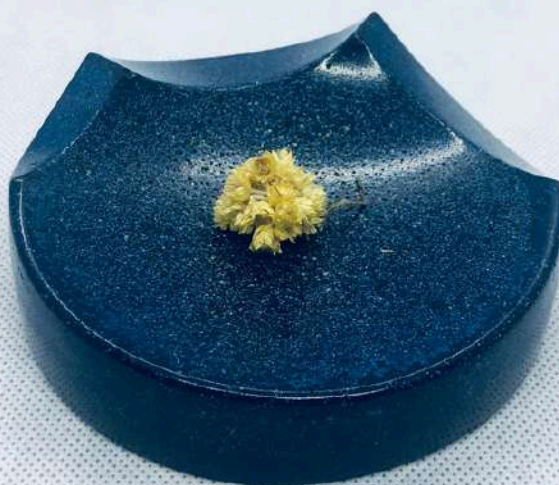

Porte-bijoux Vague

CODE PRODUIT : LEMD560092

H. 3.3 cm x D. 10.4 cm

€ 25,00 HT

Couleurs :