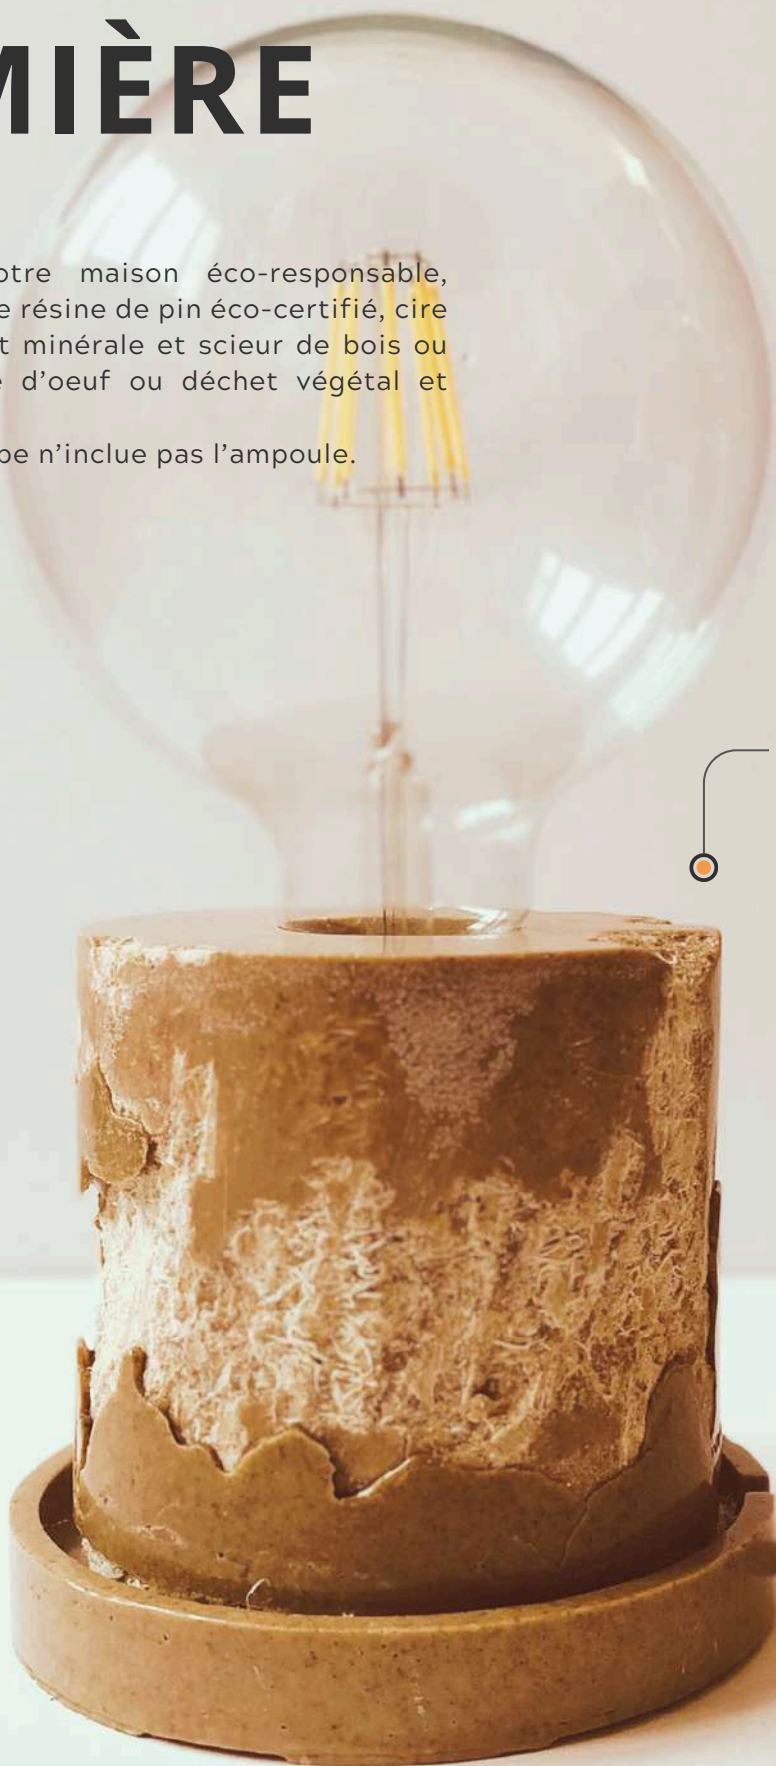

COLLECTION LUMIÈRE

Pour éclairer votre maison éco-responsable, fabriqué à base de résine de pin éco-certifié, cire végétale, pigment minérale et scieur de bois ou liège ou coquille d'oeuf ou déchet végétal et luffa.

Attention : la lampe n'inclue pas l'ampoule.

Lampe no.1

CODE PRODUIT: LEMD560075

H.12,0 cm x D. 12,0 cm

€ 125,00 HT

Couleurs :