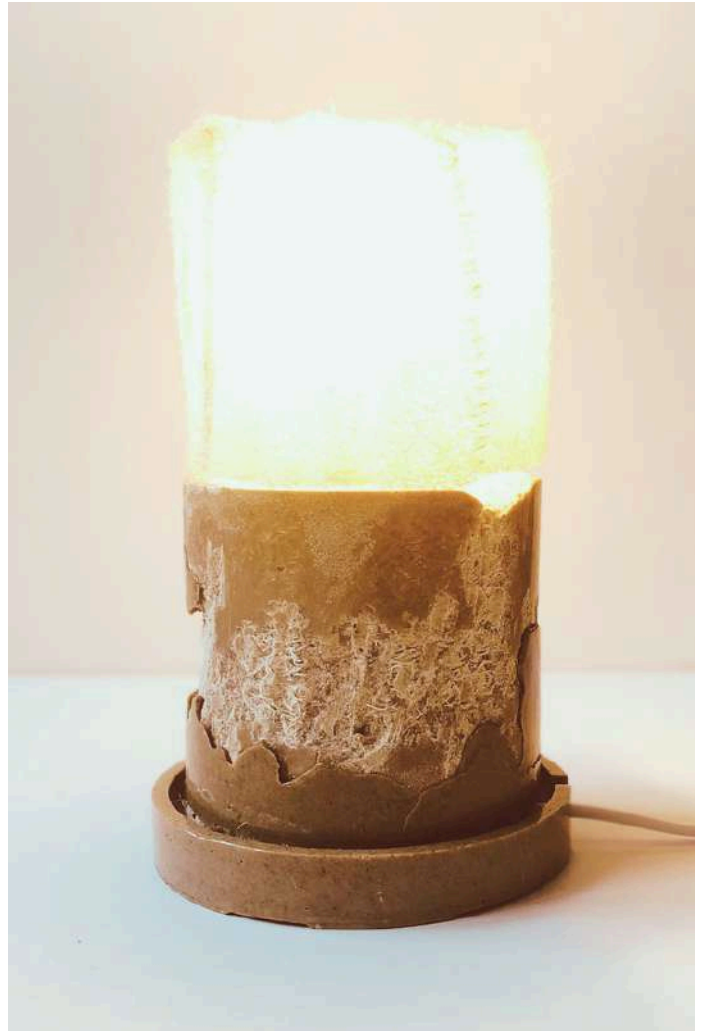

H.12,0 cm x D. 12,0 cm

€ 125,00 HT

Lampe no.2

CODE PRODUIT: LEMD590093

H.12,0 cm x D. 12,0 cm

€ 166,67 HT

Couleurs :

Lampe no.2